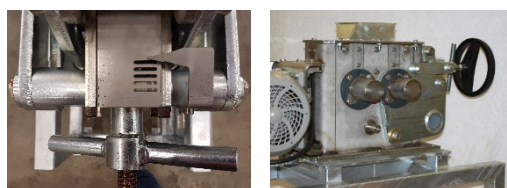

AgriCracker AC100

Effektiv och tystgående strukturkross för alla typer av spannmål.
Kraftig konstruktion med flertalet av komponenterna i rostfritt stål.
De kon-formade valsarna ger en kompakt, slittålig maskin och ger en mycket effektiv sönderdelning utan värmebildning och minimal finandel.

Tillbehör:

Hög och sänkbart stativ i galvaniserat utförande, inloppstrattar, magnetfälla, rens, varvtalsvakt mm.

Specifikationer AC100

Mått: 1070 x 475 x 400 mm (utan stativ)

Vikt: ca 200 kg

Effekt: 5,5 kW

Kapacitet: upp till 3 ton/h (beroende på material)

Höjd under utlopp RK160
med stativ: 300 – 700 mm

Höjd till inlopp Q16
med stativ: 1065 – 1465 mm