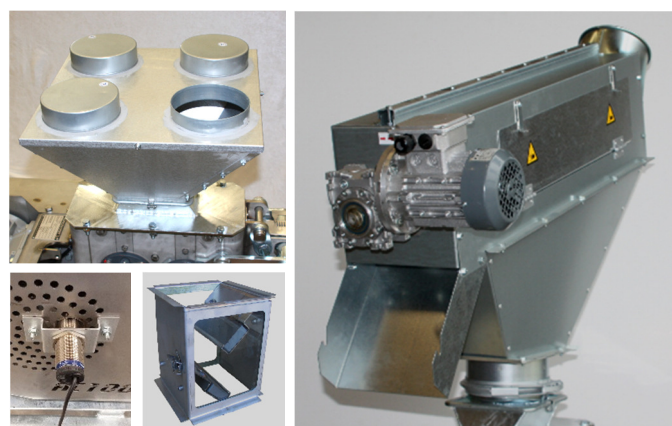

AgriCracker AC100

Effektiv och tystgående strukturkross för alla typer av spannmål.
Kraftig konstruktion med flertalet av komponenterna i rostfritt stål.
De kon-formade valsarna ger en kompakt, slittålig maskin och ger en mycket effektiv sönderdelning utan värmebildning och minimal finandel.

Tillbehör:

Hög och sänkbart stativ i galvaniserat utförande, inloppstrattar, magnetfälla, rens, varvtalsvakt mm.

Specifikationer AC100

Mått: 1070 x 475 x 400 mm (utan stativ)

Vikt: ca 200 kg

Effekt: 5,5 kW

Kapacitet: upp till 3 ton/h (beroende på material)

Höjd under utlopp RK160
med stativ: 300 – 700 mm

Höjd till inlopp Q16
med stativ: 1065 – 1465 mm