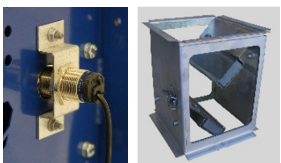

AgriCracker AC200

Effektiv och tystgående strukturkross för alla typer av spannmål.

Kraftig konstruktion med flertalet av komponenterna i rostfritt stål.

De kon-formade valsarna ger en kompakt, slittålig maskin och ger en mycket effektiv sönderdelning utan värmebildning och minimal finandel.

Tillbehör:

Höj och sänkbart stativ i galvaniserat utförande, inloppstrattar, magnetfälla, rens, varvtalsvakt mm.

Specifikationer AC200

Mått: 1020 x 740 x 530 mm (chassi kross)

Vikt: ca 365 kg

(enl. bild ovan med tillbehör: ca 480 kg)

Effekt: 11 kW

Kapacitet: upp till 5 ton/h (beroende på material)

Höjd under utlopp RK200 med stativ: 465 – 865 mm

Höjd till inlopp Q16 med stativ: 1360 – 1760 mm