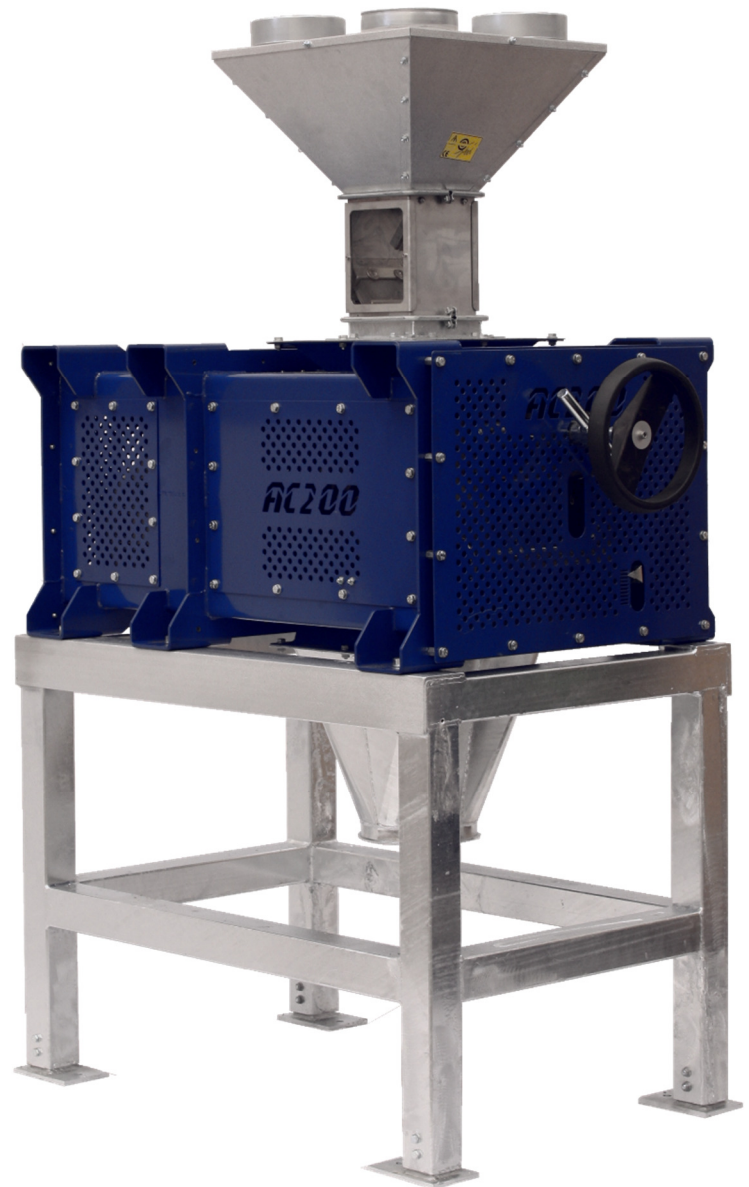

AgriCracker AC200

Effektiv och tystgående strukturkross för alla typer av spannmål.

Kraftig konstruktion med flertalet av komponenterna i rostfritt stål.

De kon-formade valsarna ger en kompakt, slittålig maskin och ger en mycket effektiv sönderdelning utan värmebildning och minimal finandel.

Tillbehör:

Höj och sänkbart stativ i galvaniserat utförande, inloppstrattar, magnetfälla, rens, varvtalsvakt mm.

Specifikationer AC200

Mått: 1020 x 740 x 530 mm (chassi kross)

Vikt: ca 365 kg

(enl. bild ovan med tillbehör: ca 480 kg)

Effekt: 11 kW

Kapacitet: upp till 5 ton/h (beroende på material)

Höjd under utlopp RK200 med stativ: 465 – 865 mm

Höjd till inlopp Q16 med stativ: 1360 – 1760 mm