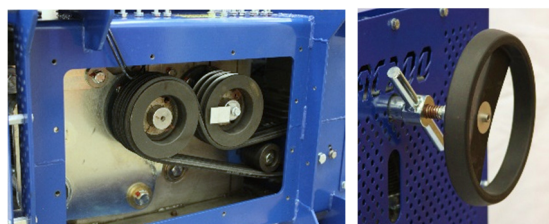

AgriCracker AC200

Effektiv och tystgående strukturkross för alla typer av spannmål.

Kraftig konstruktion med flertalet av komponenterna i rostfritt stål.

De kon-formade valsarna ger en kompakt, slittålig maskin och ger en mycket effektiv sönderdelning utan värmebildning och minimal finandel.

Tillbehör:

Höj och sänkbart stativ i galvaniserat utförande, inloppstrattar, magnetfälla, rens, varvtalsvakt mm.

Specifikationer AC200

Mått: 1020 x 740 x 530 mm (chassi kross)

Vikt: ca 365 kg

(enl. bild ovan med tillbehör: ca 480 kg)

Effekt: 11 kW

Kapacitet: upp till 5 ton/h (beroende på material)

Höjd under utlopp RK200 med stativ: 465 – 865 mm

Höjd till inlopp Q16 med stativ: 1360 – 1760 mm