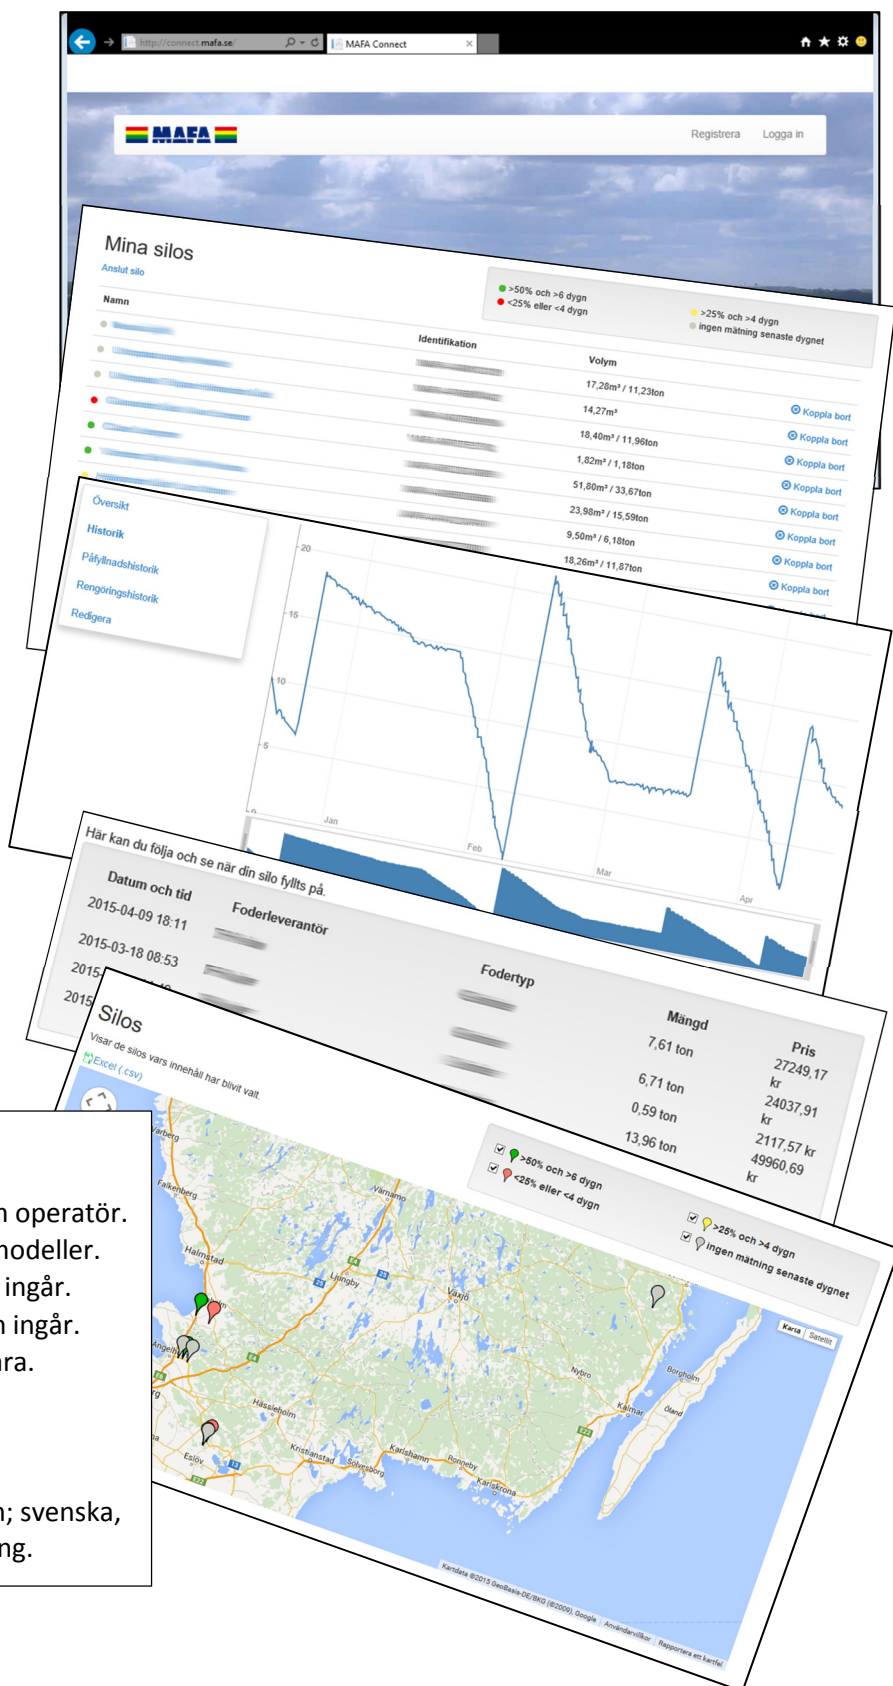

MAFA Connect

- Få kontroll på nivån i din silo!
 MAFA Connect sköter bevakningen av materialnivån i silon och skickar mätvärdena till din mobil eller dator. Du slipper den manuella kontrollen och minimerar risken för en tom silo. Anslut MAFA Connect till din leverantör av bulkvaran, det ger både dig och din leverantör en ökad trygghet. Med framförhållning och god fraktplanering fås både en ekonomisk samt miljömässig vinst.

Kundfördelar

- Ekonomi** – Maximal leveranskvantitet.
- Enkelhet** – Slipper arbetet med att dagligen inspektera sina silo.
- Tryggare vardag** – Kan alltid se volymen via PC eller i telefonen.

Leverantörsfördelar

- Logistikfördelar** – Optimal lev.kvantitet, full bil ut, tom bil tillbaka.
- Valfrihet** – Leveranstidpunkt.
- Hög kvalitet** – Ständigt uppdaterad på volymen i kunders silo vilket ger god planering för tillverkning av bulkvaran.

MAFA Connect

– En komplett internetbaserad lösning för nivåkontroll. Levereras komplett med givare, kablar och modembox. Beställ MAFA Connect fabriksmonterad vid beställning av ny silo hos oss, eller få den monterad i efterhand. I leveransen får du inloggningsuppgifter och lösenord som gör att du enkelt ansluts till tjänsten via en websida. Bevaka statusen själv eller anslut MAFA Connect till din leverantör av bulkvaran.