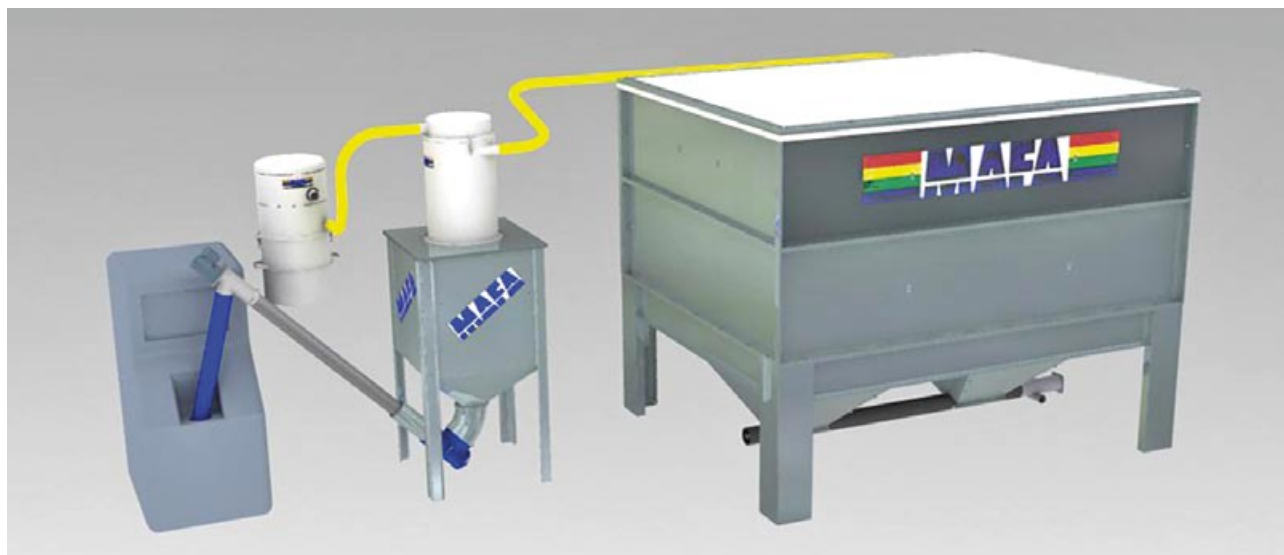

MAFA Villa

- lagringsförråd för bränslepellets

- Attraktivt pris
- Självtömmande
- Bekväm hantering
- Hög säkerhet

MAFA Villa 345S
Inomhus

Med MAFA Villa lagrar och hanterar du enkelt, bekvämt och säkert din bränslepellets. Tillverkas i underhållsfri aluzinkplåt och finns i följande varianter:

MAFA Villa Inomhus

Komplett med påfyllnadsrör inkl. inblåsdämpare, avluftning genom filtertak, inspektionslucka, överfyllnadsgivare och larmlampa.

MAFA Villa 347S
Utomhus

MAFA Villa Utomhus

Komplett med påfyllnadsrör inkl. inblåsdämpare, avluftning genom fjäderbelastad övertryckslucka, överfyllnadsgivare och larmlampa.

MAFA systemlösning med vår nya smala MAFA Villa 330S tillsammans med en MAFA MaFlex för transport av pellets fram till brännaren. Villa 330S får i regel plats där oljetanken tidigare var placerad.

MAFA systemlösning med MAFA Villa 345S tillsammans med MAFA MaVac vakuumtransport för transport av pellets ända upp till 45 meter från brännaren via ett MAFA Mini som mellanföråd.