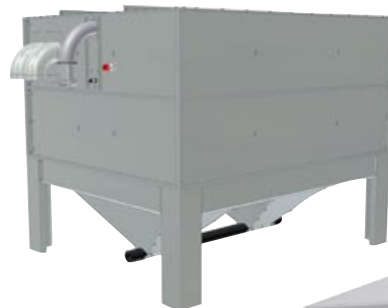

MAFA Villa

- lagringsförråd för bränslepellets

- Attraktivt pris
- Självtömmande
- Bekväm hantering
- Hög säkerhet

MAFA Villa 345S
Inomhus

Med MAFA Villa lagrar och hanterar du enkelt, bekvämt och säkert din bränslepellets. Tillverkas i underhållsfri aluzinkplåt och finns i följande varianter:

MAFA Villa Inomhus

Komplett med påfyllnadsrör inkl. inblåsdämpare, avluftning genom filtertak, inspektionslucka, överfyllnadsgivare och larmlampa.

MAFA Villa 347S
Utomhus

MAFA Villa Utomhus

Komplett med påfyllnadsrör inkl. inblåsdämpare, avluftning genom fjäderbelastad övertryckslucka, överfyllnadsgivare och larmlampa.

MAFA systemlösning med vår nya smala MAFA Villa 330S tillsammans med en MAFA MaFlex för transport av pellets fram till brännaren. Villa 330S får i regel plats där oljetanken tidigare var placerad.

MAFA systemlösning med MAFA Villa 345S tillsammans med MAFA MaVac vakuumtransport för transport av pellets ända upp till 45 meter från brännaren via ett MAFA Mini som mellanföråd.